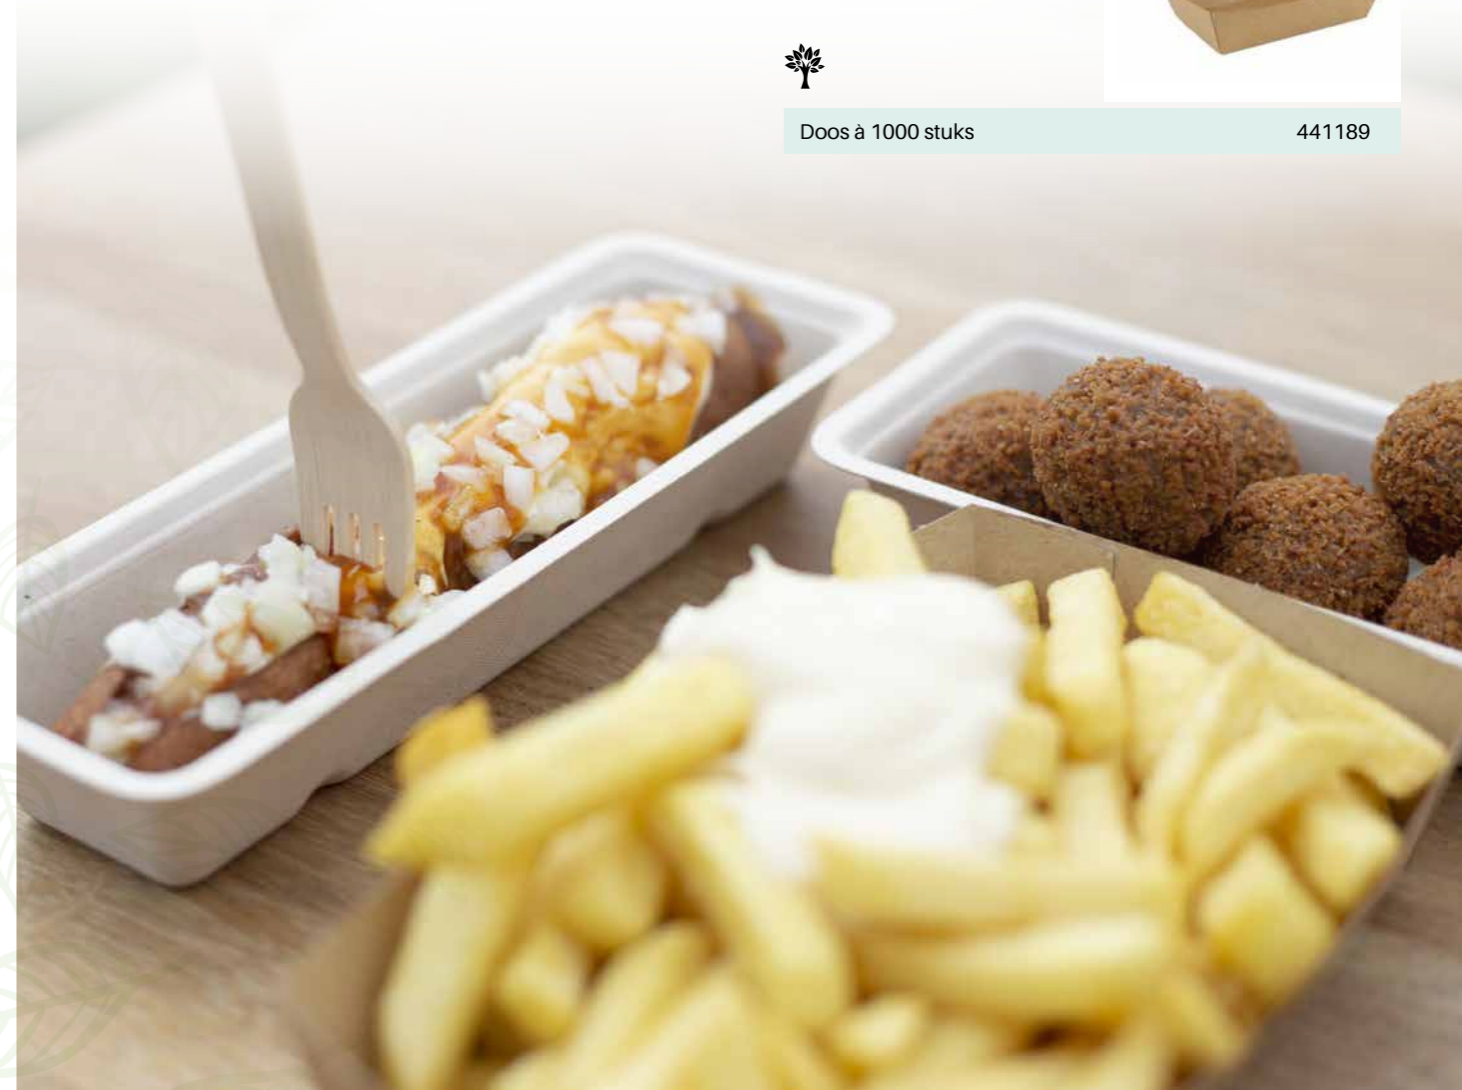

205 x 120 x 35 mm
bruin

Doos à 600 stuks 441197

SNACKBAKJE A6

87 x 52 x 32 mm

Doos à 1000 stuks 441189

MENUBAK 1 VAKS

235 x 195 x 75 mm
wit

Doos à 250 stuks